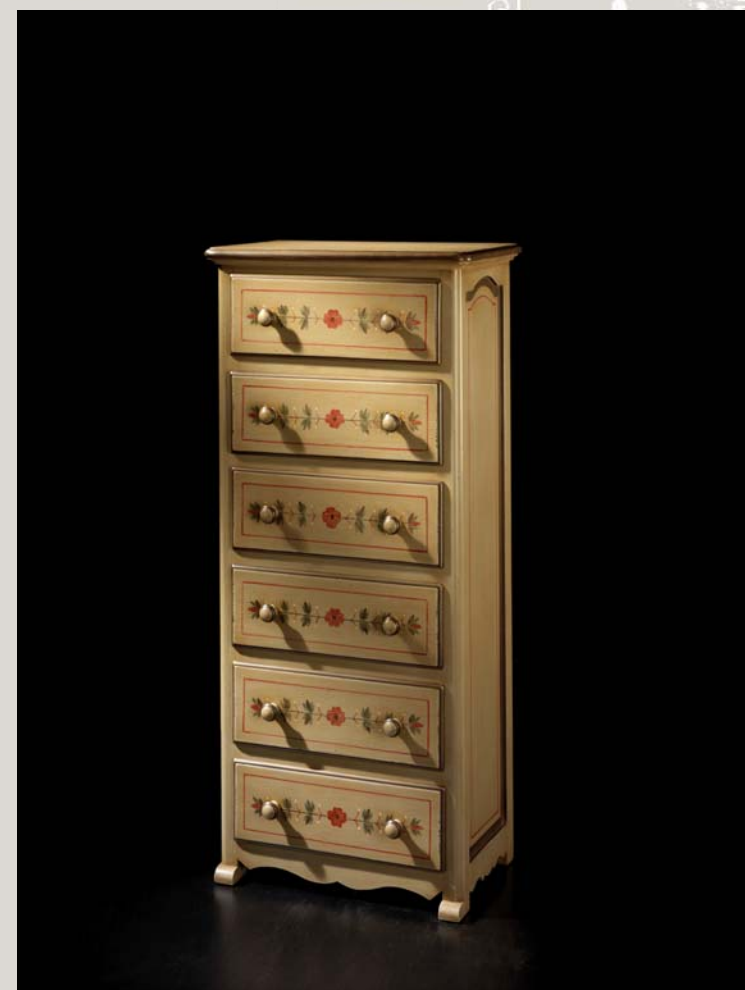

Ref. F2013 Botellero 101 x 30 x 187

Ref. F2900 Mesa Candil redonda extensible
115/160 x 77

ai
arteferro
colección

Ref. F1120 Buró Bávaro 109 x 51 x 209

Ref. F2386 Chifonier Bombe 60 x 39 x 135

arteferro
colección

Ref. F2362 Rinconera 84 x 40 x 204

al
arteferro
colección

Ref. F2903 Sillón ALR

Ref. F2902 Silla ALR

Ref. F2743 Mesita auxiliar 3/C 32 x 28 x 71

a
arteferro
colección

Lóra
Mobiliario

Ref. F2774 Cómoda Zócalo 4/C
93 x 49 x 81